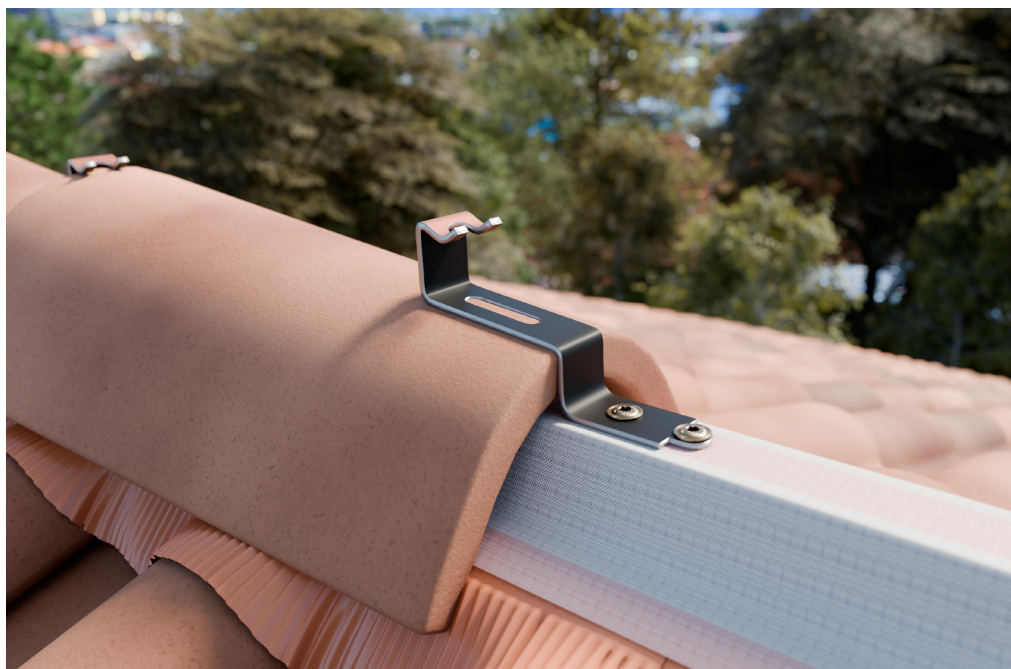

# Ganchos para cumbrera

10

R1

### El anclaje seguro

- Ganchos preformados de aluminio
- Ideales para anclar las tejas de cumbrera al rastrel de soporte con tornillos
- Para garantizar la estabilidad de la cubierta sin utilizar espuma o mortero
- Disponibles en varias formas para adaptarse a diferentes tipos de teja

### Gancho para cumbrera "S" 57

Color	Material	Uso	Artículo
Marrón	Aluminio	Cumbrera lisa	01055702
Rojo	Aluminio	Cumbrera lisa	01055701

### Gancho para cumbrera "F" 08

Color	Material	Uso	Artículo
Marrón	Aluminio	Cumbrera por encastre	01050802
Rojo	Aluminio	Cumbrera por encastre	01050801