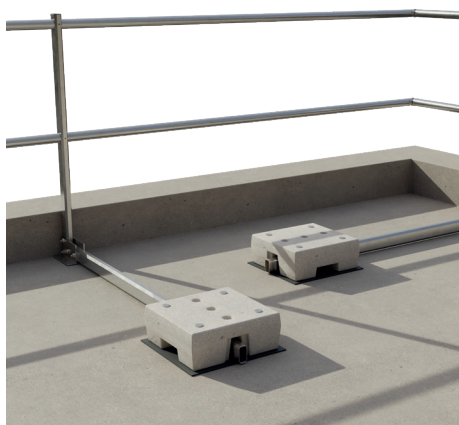

RIALTO MAX

42

R4

PUNTI DI FORZA IN BREVE:

Parapetto autoportante con interasse 2,5 m

- Corrimano e traversina $\varnothing$ 40 mm
- Cordolo minimo da 50 mm
- Altezza parapetto 1.000 mm

Caratteristiche:

Certificazioni:

new product

Versione 1 - con veletta $\geq$ 15 cm