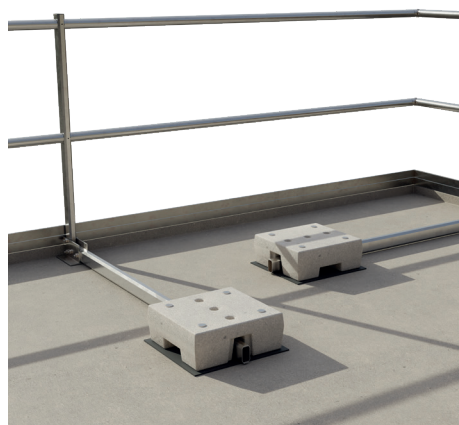

Versione 2 - con veletta $\geq$ 5 cm < 15 cm