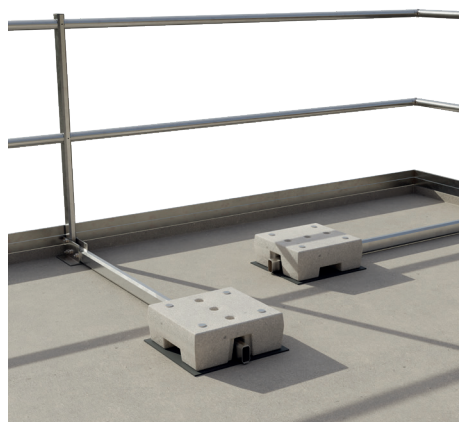

Ausführung 2 - mit Brüstung $\geq$ 5 cm < 15 cm