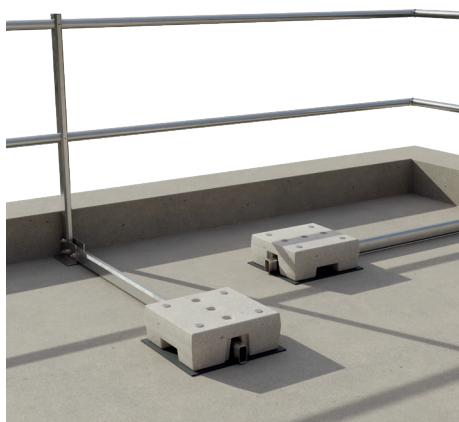

RIALTO MAX

42

R4

VORTEILE IM ÜBERBLICK:

Selbsttragendes Sicherheitsgeländer mit Stützenabstand 2,5 m

- Handlauf und Knieleiste $\varnothing$ 40 mm
- Mindesthöhe Brüstungsmauer 50 mm
- Stützenhöhe 1.000 mm

Eigenschaften:

Zertifizierungen:

new product

Ausführung 1 - mit Brüstung $\geq$ 15 cm