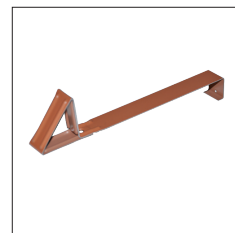

Schneefangsystem für Zementziegel

Maße (mm)	AF 60, AA 40, LF 270, LAF 30				
Material	Kupfer	Zinkblech			
Farbe	-	rotbraun	braun	anthrazit	verzinkt
Artikel	03400105	03400101	03400102	03400103	03400104

*andere Farben auf Anfrage erhältlich

Riwega GmbH übernimmt keine Haftung, wenn das Produkt nicht wie vorgeschrieben verwendet wird.

Schneefangsysteme Typ "Schneenasen"

37

R4

Schneefangsystem für Doppelmuldenfalzziegel

Maße (mm)	AF 60, LF 280, LAF 30		
Material	Kupfer	Zinkblech	
Farbe	-	rotbraun	braun
Artikel	03400205	03400201	03400202

Schneefangsystem für Romanoziegel

Maße (mm)	AF 60, LF 280, LAF 30		
Material	Kupfer	Zinkblech	
Farbe	-	rotbraun	braun
Artikel	03400305	03400301	03400302

Schneefangsystem für Biberschwanzziegel

Maße (mm)	AF 70, AA 35, LF 310, LAF 35			
Material	Kupfer	Zinkblech		
Farbe	-	rotbraun	braun	anthrazit
Artikel	03400605	03400601	03400602	03400603