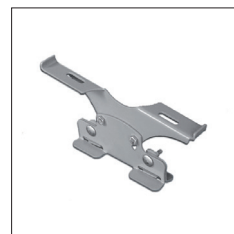

Laufroststütze 7A universal

Länge (cm)	Dachneigung (°)	Farbe	Artikel
-	15-55	verzinkt	03210704
		rotbraun	03210701
		braun	03210702

Laufroststütze 7 B/C

Länge (cm)	Dachneigung (°)	Farbe	Artikel
-	25-55	verzinkt	03210804
		rotbraun	03210801
		braun	03210802

Laufroststütze 2 für Dachpfanne

Länge (cm)	Dachneigung (°)	Farbe	Artikel
-	25-55	verzinkt	03210204
		rotbraun	03210201
		braun	03210202

Laufroststütze 32 B für Biberschwanz

Länge (cm)	Dachneigung (°)	Farbe	Artikel
-	20-50	verzinkt	03213204
		rotbraun	03213201
		braun	03213202

Laufroststütze 9 für Stehfalzblech

Länge (cm)	Dachneigung (°)	Farbe	Artikel
-	5-55	verzinkt	03210904
		rotbraun	03210901
		braun	03210902

Steigtritte und Laufroste

36
R4

Laufroststütze 1 A

Länge (cm)	Dachneigung (°)	Farbe	Artikel
-	25-55	verzinkt	03210104
		rotbraun	03210101
		braun	03210102