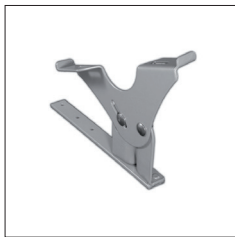

Laufroststütze 7A universal

Länge (cm)	Dachneigung (°)	Farbe	Artikel
-	15-55	verzinkt	03210704
		rotbraun	03210701
		braun	03210702

Laufroststütze 7 B/C

Länge (cm)	Dachneigung (°)	Farbe	Artikel
-	25-55	verzinkt	03210804
		rotbraun	03210801
		braun	03210802

Laufroststütze 2 für Dachpfanne

Länge (cm)	Dachneigung (°)	Farbe	Artikel
-	25-55	verzinkt	03210204
		rotbraun	03210201
		braun	03210202

Laufroststütze 32 B für Biberschwanz

Länge (cm)	Dachneigung (°)	Farbe	Artikel
-	20-50	verzinkt	03213204
		rotbraun	03213201
		braun	03213202

Laufroststütze 9 für Stehfalzblech

Länge (cm)	Dachneigung (°)	Farbe	Artikel
-	5-55	verzinkt	03210904
		rotbraun	03210901
		braun	03210902

Steigtritte und Laufroste

36
R4

Laufroststütze 1 A

Länge (cm)	Dachneigung (°)	Farbe	Artikel
-	25-55	verzinkt	03210104
		rotbraun	03210101
		braun	03210102