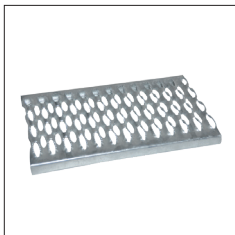

Laufroststütze 2 für Dachpfanne

Länge (cm)	Dachneigung (°)	Farbe	Artikel
-	25-55	verzinkt	03210204
		rotbraun	03210201
		braun	03210202

Laufroststütze 32 B für Biberschwanz

Länge (cm)	Dachneigung (°)	Farbe	Artikel
-	20-50	verzinkt	03213204
		rotbraun	03213201
		braun	03213202

Laufroststütze 9 für Stehfalzblech

Länge (cm)	Dachneigung (°)	Farbe	Artikel
-	5-55	verzinkt	03210904
		rotbraun	03210901
		braun	03210902

Steigtritte und Laufroste

36
R4

Laufroststütze 1 A

Länge (cm)	Dachneigung (°)	Farbe	Artikel
-	25-55	verzinkt	03210104
		rotbraun	03210101
		braun	03210102

Laufrost

Länge (cm)	Verzinkt (Art.)	Rotbraun (Art.)	Braun (Art.)
42	03220424	03220421	03220422
100	03221004	03221001	03221002
200	03222004	03222001	03222002

Befestigungsmaterial für Laufrost

Länge (cm)	Verpackung (Stk.)	Farbe	Artikel
-	4	verzinkt	03230004