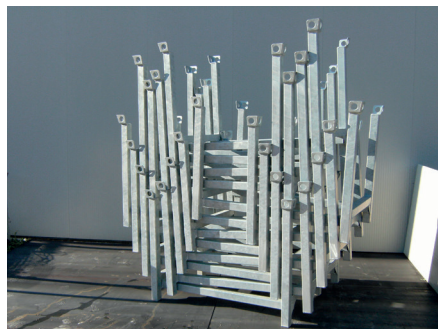

Modulpalette XL

02

S5

VORTEILE IM ÜBERBLICK:

Container und Krankentrage in einem

- Modulpalette, ideal für Bauplatten, Stützen, Holz, Rohre, etc.
- Modulares System mit Behältern der gleichen Linie
- Kann in einen Container oder eine XL-Trage umgewandelt werden
- Ermöglicht die effiziente Lagerung von Waren

Technisches Datenblatt

Artikel	BM822972
Material	verzinkter Stahl
Länge	156 cm
Breite	118 cm
Höhe	116 cm
Fassungsvermögen	900 kg