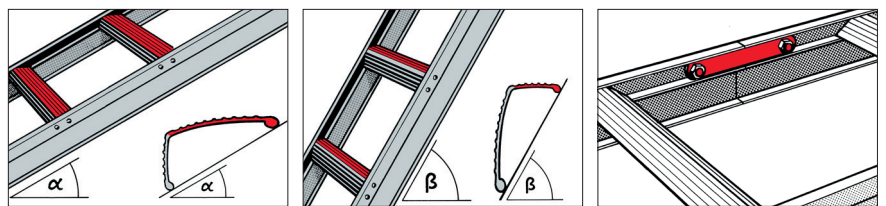

Dachleiter aus Aluminium 4095/4096/4092/4093

09
S4

VORTEILE IM ÜBERBLICK:

Die Schornsteinfegerleiter

- Kann für Neigungen von 20° bis 55° verwendet werden
- Sehr robuster T-Profil-Handlauf für optimale Steifigkeit
- Je nach Dachneigung wird entweder die flache oder schräge Seite der Sprossen verwendet
- Sprossen mit 4 Schrauben an den Handlauf geschraubt

Technisches Datenblatt

4095 Alu-natur		409507	409510	409514
4096 ziegelrot (RAL 8004)		409607	409610	409614
4093 sepiabraun (RAL 8014)		409307	409310	409314
4092 anthrazit (RAL 7016)		409207	409210	409214
Sprossenanzahl		7	10	14
Länge	ca. m	1,95	2,80	3,90
Breite	ca. mm	350	350	350
Gewicht	ca. kg	3,50	4,90	6,80