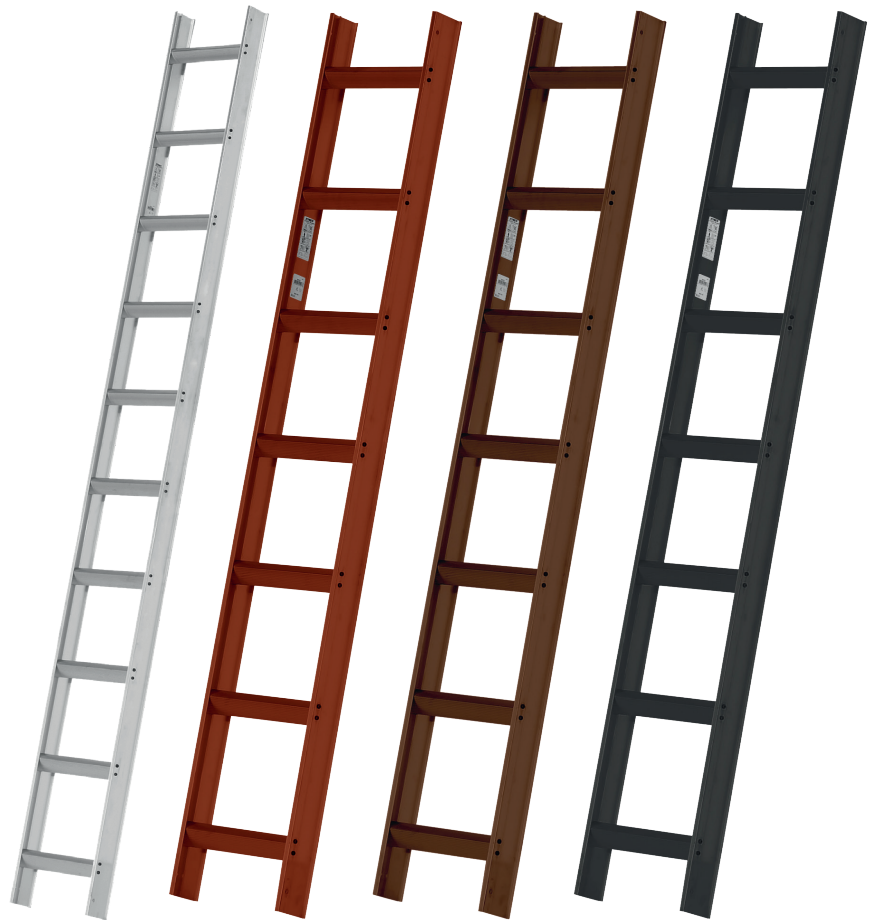

Dachleiter aus Aluminium 4095/4096/4092/4093

09
S4

VORTEILE IM ÜBERBLICK:

Die Schornsteinfegerleiter

- Kann für Neigungen von 20° bis 55° verwendet werden
- Sehr robuster T-Profil-Handlauf für optimale Steifigkeit
- Je nach Dachneigung wird entweder die flache oder schräge Seite der Sprossen verwendet
- Sprossen mit 4 Schrauben an den Handlauf geschraubt

Technisches Datenblatt

4095 Alu-natur		409507	409510	409514
4096 ziegelrot (RAL 8004)		409607	409610	409614
4093 sepiabraun (RAL 8014)		409307	409310	409314
4092 anthrazit (RAL 7016)		409207	409210	409214
Sprossenanzahl		7	10	14
Länge	ca. m	1,95	2,80	3,90
Breite	ca. mm	350	350	350
Gewicht	ca. kg	3,50	4,90	6,80