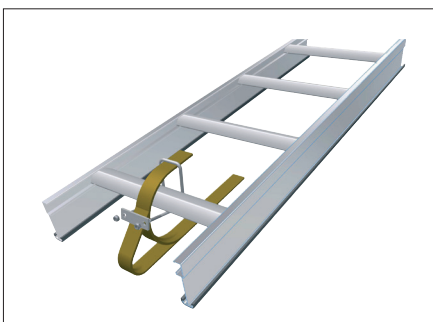

Dachleiter aus Aluminium 4095/4096/4092/4093

09
S4

VORTEILE IM ÜBERBLICK:

Die Schornsteinfegerleiter

- Kann für Neigungen von 20° bis 55° verwendet werden
- Sehr robuster T-Profil-Handlauf für optimale Steifigkeit
- Je nach Dachneigung wird entweder die flache oder schräge Seite der Sprossen verwendet
- Sprossen mit 4 Schrauben an den Handlauf geschraubt

Technisches Datenblatt

4095 Alu-natur		409507	409510	409514
4096 ziegelrot (RAL 8004)		409607	409610	409614
4093 sepiabraun (RAL 8014)		409307	409310	409314
4092 anthrazit (RAL 7016)		409207	409210	409214
Sprossenanzahl		7	10	14
Länge	ca. m	1,95	2,80	3,90
Breite	ca. mm	350	350	350
Gewicht	ca. kg	3,50	4,90	6,80