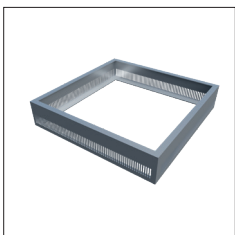

Zubehör für Gründächer

Kiesfangleiste KLAF 60/80

Artikel	PLA52060	PLA52080
Höhe	60 mm	80 mm
Dicke	1,5 mm (auf Anfrage 1,0 und 2,0 mm)	
Material	Aluminium	
Verpackung	2,5 m	

Kiesfangleiste KLEVA 80

Artikel	PLA52082
Höhe	80 mm (60 mm auf Anfrage)
Dicke	1,5 mm
Material	Aluminium
Verpackung	1 Stk.

Gründach-Kontrollschacht KSA 400/80

Artikel	PLA52480
Abmessungen	400 x 400 mm
Höhe	80 mm
Dicke	1,5 mm
Material	Aluminium
Verpackung	1 Stk.

Aufsatzrahmen zu Kontrollschacht KSARA 400-100

Artikel	PLA524111
Abmessungen	400 x 400 mm
Höhe	100 mm
Dicke	1,5 mm
Material	Aluminium
Verpackung	1 Stk.