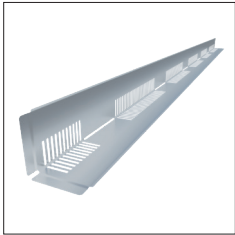

Zubehör für Gründächer

Kiesfangleiste KLAF 60/80

Artikel	PLA52060	PLA52080
Höhe	60 mm	80 mm
Dicke	1,5 mm (auf Anfrage 1,0 und 2,0 mm)	
Material	Aluminium	
Verpackung	2,5 m	

Kiesfangleiste KLEVA 80

Artikel	PLA52082
Höhe	80 mm (60 mm auf Anfrage)
Dicke	1,5 mm
Material	Aluminium
Verpackung	1 Stk.

Gründach-Kontrollschacht KSA 400/80

Artikel	PLA52480
Abmessungen	400 x 400 mm
Höhe	80 mm
Dicke	1,5 mm
Material	Aluminium
Verpackung	1 Stk.

Aufsatzrahmen zu Kontrollschacht KSARA 400-100

Artikel	PLA524111
Abmessungen	400 x 400 mm
Höhe	100 mm
Dicke	1,5 mm
Material	Aluminium
Verpackung	1 Stk.