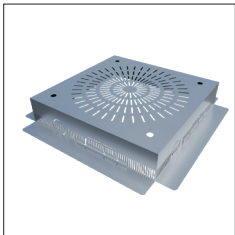

Zubehör für Gründächer

Kiesfangleiste KLAF 60/80

Artikel	PLA52060	PLA52080
Höhe	60 mm	80 mm
Dicke	1,5 mm (auf Anfrage 1,0 und 2,0 mm)	
Material	Aluminium	
Verpackung	2,5 m	

Kiesfangleiste KLEVA 80

Artikel	PLA52082
Höhe	80 mm (60 mm auf Anfrage)
Dicke	1,5 mm
Material	Aluminium
Verpackung	1 Stk.

Gründach-Kontrollschacht KSA 400/80

Artikel	PLA52480
Abmessungen	400 x 400 mm
Höhe	80 mm
Dicke	1,5 mm
Material	Aluminium
Verpackung	1 Stk.

Aufsatzrahmen zu Kontrollschacht KSARA 400-100

Artikel	PLA524111
Abmessungen	400 x 400 mm
Höhe	100 mm
Dicke	1,5 mm
Material	Aluminium
Verpackung	1 Stk.