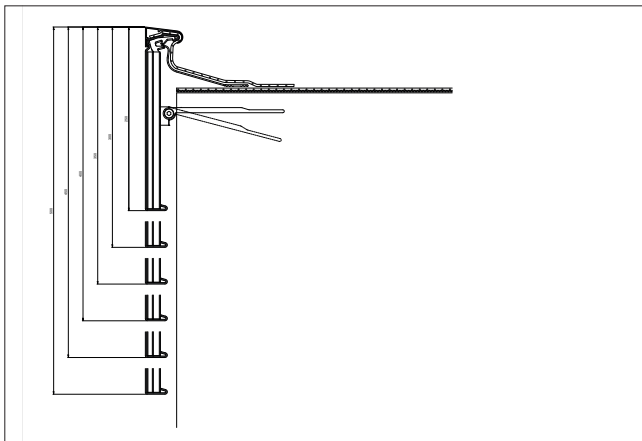

Serie TAG

02

P4

VORTEILE IM ÜBERBLICK:

Anpassungsfähig an alle Bedürfnisse

- Stirnprofil zur Verbesserung der Ästhetik des Gebäudes
- Einbau durch mechanische Befestigung mit Verbundabdichtung
- Schnelle und einfache Verlegung
- Breite Farbpalette
- Vorgefertigte Sonderteile wie Ecken und Seitenabschlüsse

Eigenschaften:

Zusammensetzung:

Aluminium bei 1,5 mm (oder 2,0 mm auf Anfrage) ①

Technisches Datenblatt

Material	Aluminium	
Farbe	Natur	
Höhe Profil	250 - 300 - 350 - 400 - 450	- 500 - 550 - 600 - 625 mm
Dicke	1,5 mm	
90° - Winkelentwicklung	100 x 100 mm	
Länge der Profilstange	5 m	
Temperatur bei der Montage	+5°/+30°C	

Artikel und Abmessungen

Produkt	Artikel	Höhe (mm)	Länge (m)	Verp. (Stk.)
Profil	TAG	250 - 625	5	1
Ecke	TAG-A	gleich wie Profil	0,25 + 0,25	1
Abschluss	TAG-C	gleich wie Profil	-	1

Riwega GmbH übernimmt keine Haftung, wenn das Produkt nicht wie vorgeschrieben verwendet wird