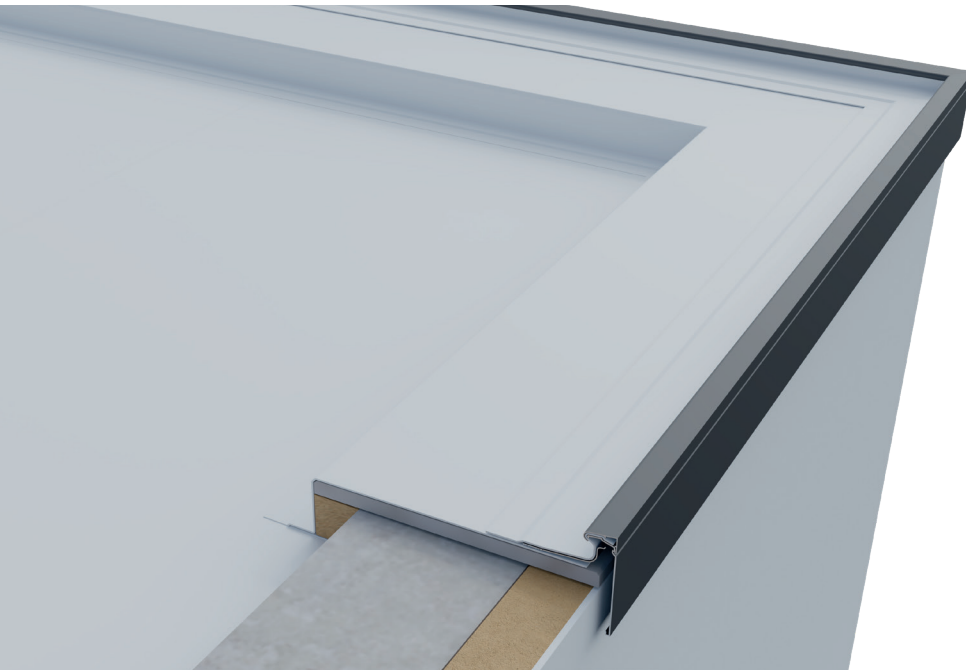

Serie TAG

02

P4

VORTEILE IM ÜBERBLICK:

Anpassungsfähig an alle Bedürfnisse

- Stirnprofil zur Verbesserung der Ästhetik des Gebäudes
- Einbau durch mechanische Befestigung mit Verbundabdichtung
- Schnelle und einfache Verlegung
- Breite Farbpalette
- Vorgefertigte Sonderteile wie Ecken und Seitenabschlüsse

Eigenschaften:

Zusammensetzung:

Aluminium bei 1,5 mm (oder 2,0 mm auf Anfrage) ①

Technisches Datenblatt

Material	Aluminium	
Farbe	Natur	
Höhe Profil	250 - 300 - 350 - 400 - 450	- 500 - 550 - 600 - 625 mm
Dicke	1,5 mm	
90° - Winkelentwicklung	100 x 100 mm	
Länge der Profilstange	5 m	
Temperatur bei der Montage	+5°/+30°C	

Artikel und Abmessungen

Produkt	Artikel	Höhe (mm)	Länge (m)	Verp. (Stk.)
Profil	TAG	250 - 625	5	1
Ecke	TAG-A	gleich wie Profil	0,25 + 0,25	1
Abschluss	TAG-C	gleich wie Profil	-	1

Riwega GmbH übernimmt keine Haftung, wenn das Produkt nicht wie vorgeschrieben verwendet wird