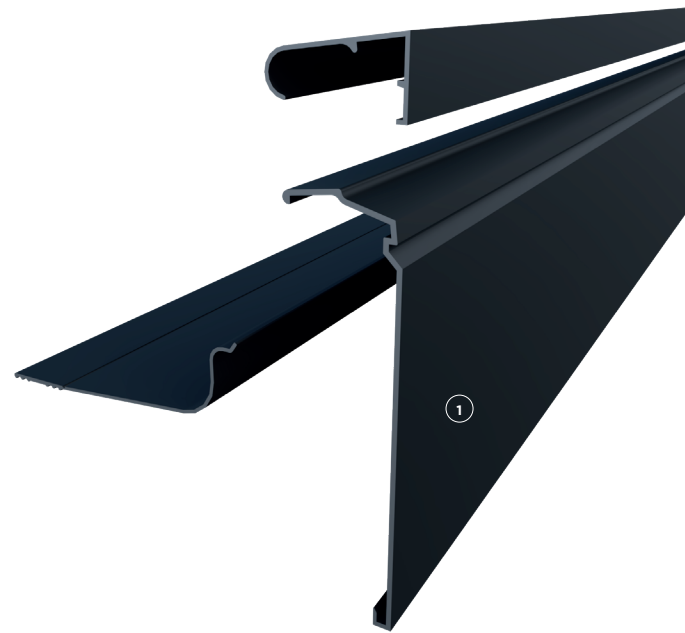

Serie TAG

02

P4

VORTEILE IM ÜBERBLICK:

Anpassungsfähig an alle Bedürfnisse

- Stirnprofil zur Verbesserung der Ästhetik des Gebäudes
- Einbau durch mechanische Befestigung mit Verbundabdichtung
- Schnelle und einfache Verlegung
- Breite Farbpalette
- Vorgefertigte Sonderteile wie Ecken und Seitenabschlüsse

Eigenschaften:

Zusammensetzung:

Aluminium bei 1,5 mm (oder 2,0 mm auf Anfrage) ①

Technisches Datenblatt

Material	Aluminium	
Farbe	Natur	
Höhe Profil	250 - 300 - 350 - 400 - 450	- 500 - 550 - 600 - 625 mm
Dicke	1,5 mm	
90° - Winkelentwicklung	100 x 100 mm	
Länge der Profilstange	5 m	
Temperatur bei der Montage	+5°/+30°C	

Artikel und Abmessungen

Produkt	Artikel	Höhe (mm)	Länge (m)	Verp. (Stk.)
Profil	TAG	250 - 625	5	1
Ecke	TAG-A	gleich wie Profil	0,25 + 0,25	1
Abschluss	TAG-C	gleich wie Profil	-	1

Riwega GmbH übernimmt keine Haftung, wenn das Produkt nicht wie vorgeschrieben verwendet wird