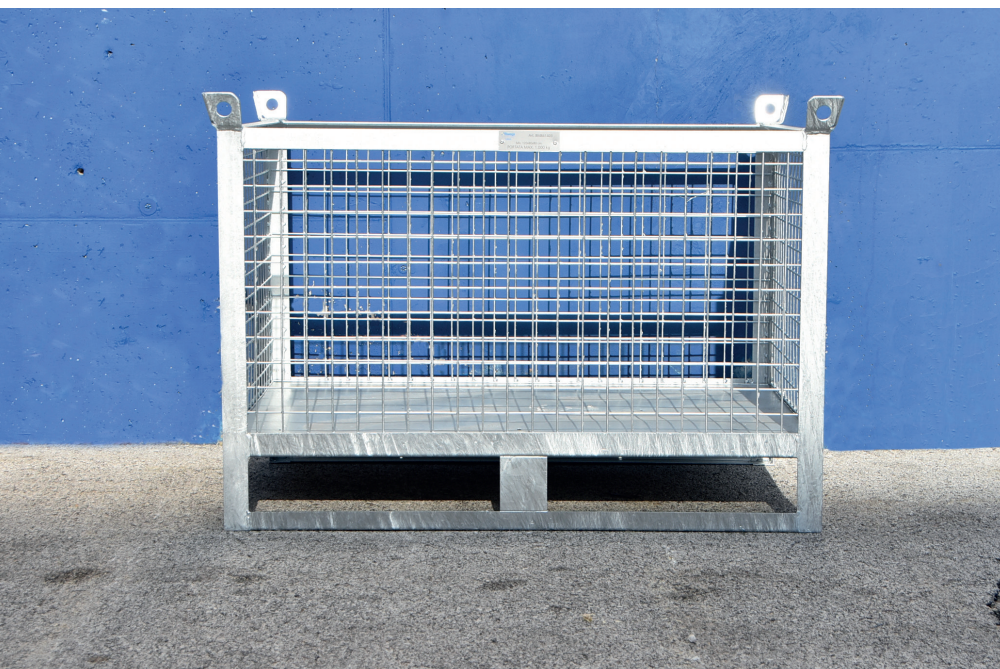

Eurobox

PUNTI DI FORZA IN BREVE:

Il contenitore per Europallet

- Contenitore multiuso delle stesse dimensioni di un bancale EPAL
- Permette lo stoccaggio efficiente di merce in magazzino
- Facilità di aggancio grazie ai fori posti sull'estremità superiore
- Sistema combinabile con barella Robust
- In tubolare 50x50 sp. 3 mm

12

S5