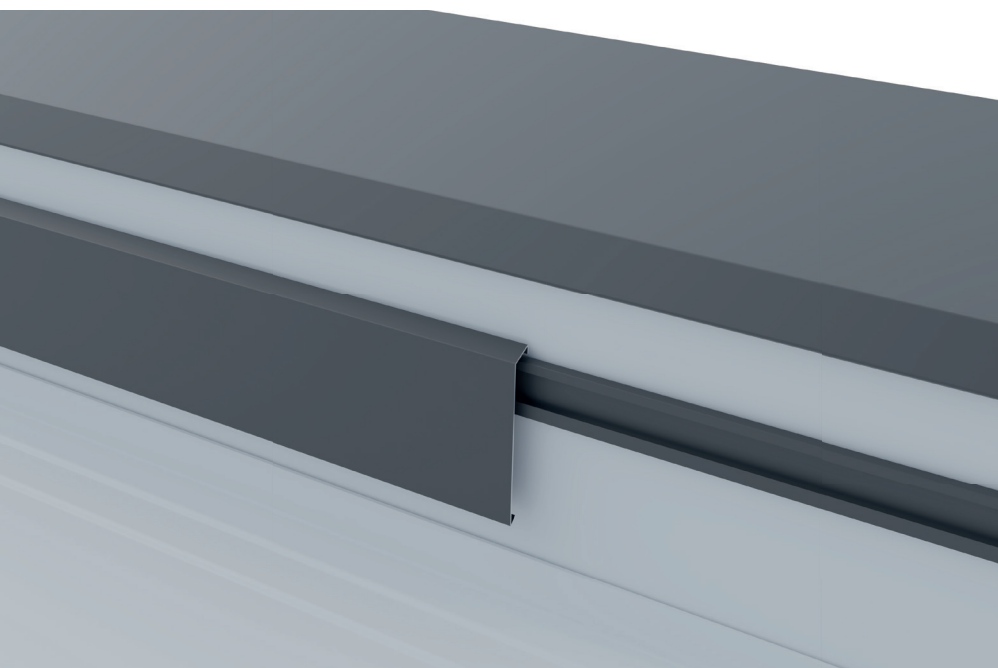

# Serie WA 1 - ÜK 150-275

08

P4

### Finitura contro-muro perfetta

- Profilo battiscopa per migliorare l'estetica dell'edificio e garantire l'impermeabilità
- Posa tramite incastro sulla barra di fissaggio della membrana impermeabile
- Posa facile e veloce
- Ampia gamma di colori
- Pezzi speciali prefabbricati come angoli e chiusure laterali

### Composizione:

Alluminio da 1,5 mm (o 2,0 mm su richiesta) ①

### Scheda tecnica

Materiale	alluminio	
Colore	naturale	
Altezza profilo	150 - 175 - 200 - 225 - 250 - 275 mm	
Spessore	1,5 mm	
Sviluppo angolo di 90°	225 x 225 mm	
Lunghezza barre del profilo	5 m	
Temperatura durante il montaggio	+5°/+30°C	