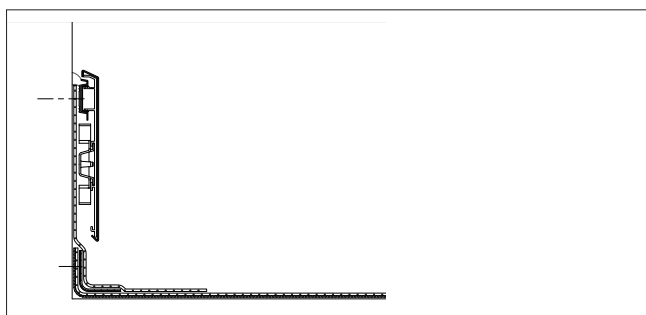

### Composizione:

Alluminio da 1,5 mm (o 2,0 mm su richiesta) ①

### Scheda tecnica

Materiale	alluminio	
Colore	naturale	
Altezza profilo	150 - 175 - 200 - 225 - 250 - 275 mm	
Spessore	1,5 mm	
Sviluppo angolo di 90°	225 x 225 mm	
Lunghezza barre del profilo	5 m	
Temperatura durante il montaggio	+5°/+30°C	