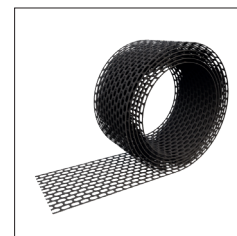

Grille en rouleau

LES PLUS PRODUIT :

Une protection souple

- Grille rouleau pour protéger l'avant toit
- Barrière contre les oiseaux, les rongeurs et les insectes
- Résistant aux agents atmosphériques et UV
- Disponible en différentes hauteurs et matériaux

13

R1

Grille anti-moineaux en rouleau

Matériau	Couleur	Mesure (mm x m)	Article
PVC	Rouge marron	50x5	01082051
PVC	Marron	50x5	01082052
PVC	Rouge marron	80x5	01082081
PVC	Marron	80x5	01082082
PVC	Rouge marron	100x5	01082101
PVC	Marron	100x5	01082102
PVC	Rouge marron	150x5	01082151
PVC	Marron	150x5	01082152
PVC	Rouge marron	180x5	01082181
PVC	Marron	180x5	01082182
Acier	Marron	100x25	01084100
Acier	Galvanisé	100x25	01084104
Cuivre	Cuivre	50x25	01083050
Cuivre	Cuivre	80x25	01083080
Cuivre	Cuivre	100x25	01083100
Cuivre	Cuivre	150x25	01083150

Grille anti-insecte

Matériau	Couleur	Mesure (cm x m)	Article
Aluminium	Naturel	10*x30	01086105
Aluminium	Naturel	15*x30	01086155

*sur demande, également disponible en rouleaux jusqu'à 100 cm de hauteur
Riwega Srl décline toutes responsabilités pour des utilisations inappropriées du produit