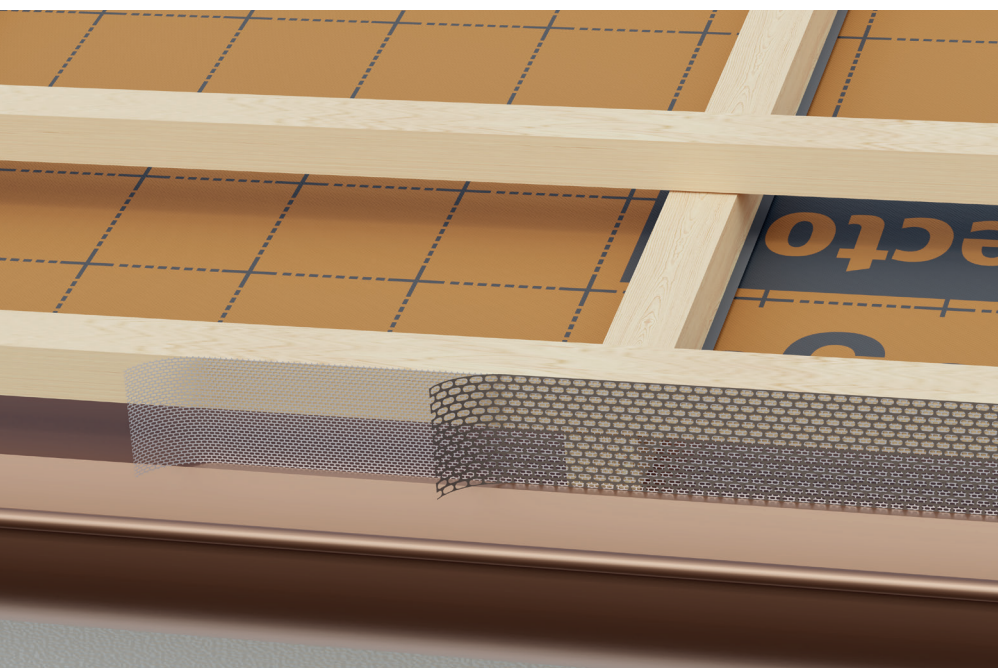

Grille en rouleau

LES PLUS PRODUIT :

Une protection souple

- Grille rouleau pour protéger l'avant toit
- Barrière contre les oiseaux, les rongeurs et les insectes
- Résistant aux agents atmosphériques et UV
- Disponible en différentes hauteurs et matériaux

13

R1

Grille anti-moineaux en rouleau

Matériau	Couleur	Mesure (mm x m)	Article
PVC	Rouge marron	50x5	01082051
PVC	Marron	50x5	01082052
PVC	Rouge marron	80x5	01082081
PVC	Marron	80x5	01082082
PVC	Rouge marron	100x5	01082101
PVC	Marron	100x5	01082102
PVC	Rouge marron	150x5	01082151
PVC	Marron	150x5	01082152
PVC	Rouge marron	180x5	01082181
PVC	Marron	180x5	01082182
Acier	Marron	100x25	01084100
Acier	Galvanisé	100x25	01084104
Cuivre	Cuivre	50x25	01083050
Cuivre	Cuivre	80x25	01083080
Cuivre	Cuivre	100x25	01083100
Cuivre	Cuivre	150x25	01083150

Grille anti-insecte

Matériau	Couleur	Mesure (cm x m)	Article
Aluminium	Naturel	10*x30	01086105
Aluminium	Naturel	15*x30	01086155

*sur demande, également disponible en rouleaux jusqu'à 100 cm de hauteur
Riwega Srl décline toutes responsabilités pour des utilisations inappropriées du produit