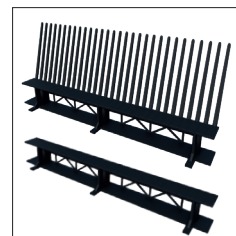

Peine anti-pájaros de PP con soporte

Variante	Material	Color	Medidas (mm)	Artículo
Peine con soporte	Polipropileno	Negro	60x1000	01074063
Solo soporte	Polipropileno	Negro	32x1000	01074064