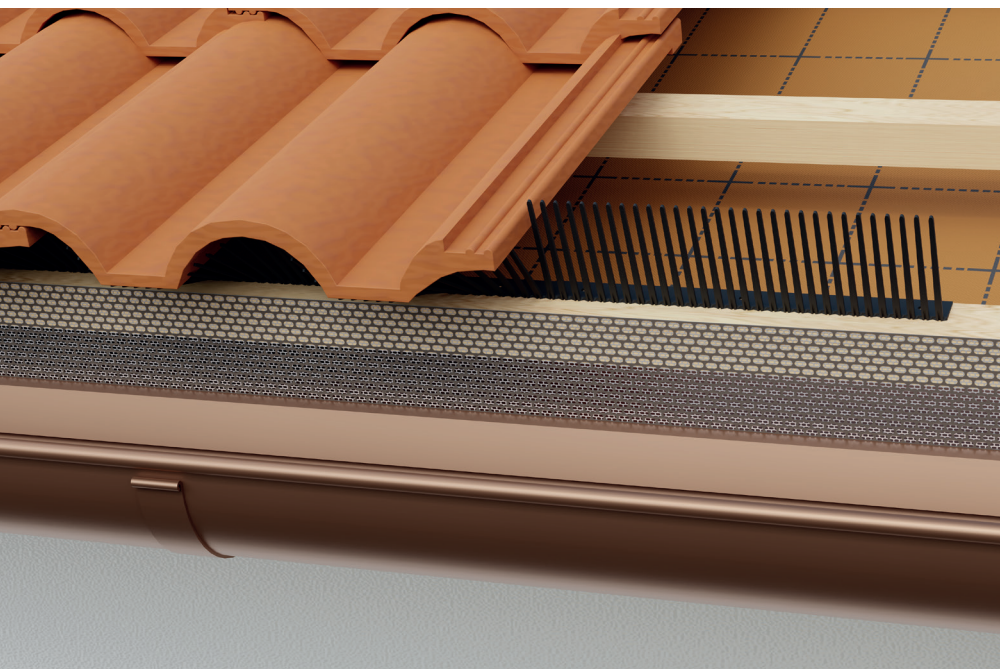

Peines anti-pájaros

PUNTOS DE FUERZA EN BREVE:

El aire pasa, los pájaros no

- Peines anti-pájaros para proteger la cámara de ventilación
- Adaptables a cualquier tipo de teja
- Disponibles en diferentes alturas y materiales
- Garantizan la apertura necesaria para una correcta ventilación de la cubierta

Peine anti-pájaros de PP

| Material | Color | Medidas (mm) | Artículo |
|---------------|-------|--------------|----------|
| Polipropileno | Rojo | 60x1000 | 01071062 |
| Polipropileno | Negro | 60x1000 | 01071063 |
| Polipropileno | Negro | 100x1000 | 01071113 |

Peine anti-pájaros de metal

| Material | Color | Medidas (mm) | Artículo |
|-------------------|--------------|--------------|----------|
| Chapa galvanizada | Prep. marrón | 60x1000 | 01073062 |
| Chapa galvanizada | Prep. marrón | 100x1000 | 01073102 |
| Cobre | Cobre | 60x1000 | 01072060 |
| Cobre | Cobre | 100x1000 | 01072100 |

Peine anti-palomas

| Material | Color | Medidas (mm) | Artículo |
|----------------------|------------------------|--------------|----------|
| Policarbonato + inox | transparente - natural | 500x80xh105 | 01075126 |