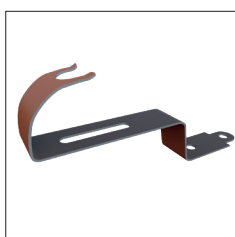

Ganci fermacolmo

10
R1

PUNTI DI FORZA IN BREVE:

L'ancoraggio assicurato

- Ganci presagomati in alluminio
- Ideali per ancorare le tegole di colmo al listello di supporto tramite viti
- A garanzia della stabilità della copertura senza la posa di schiuma o malta
- Disponibili in varie forme per adattarsi alle differenti coperture

Gancio fermacolmo "S" 57

Colore	Materiale	Utilizzo	Articolo
Marrone	Alluminio	Colmo liscio	01055702
Rosso	Alluminio	Colmo liscio	01055701

Gancio fermacolmo "F" 08

Colore	Materiale	Utilizzo	Articolo
Marrone	Alluminio	Colmo in cotto	01050802
Rosso	Alluminio	Colmo in cotto	01050801

Gancio fermacolmo "B" 02

Colore	Materiale	Utilizzo	Articolo
Marrone	Alluminio	Colmo in cemento	01050202
Rosso	Alluminio	Colmo in cemento	01050201
Nero	Alluminio	Colmo in cemento	01050203