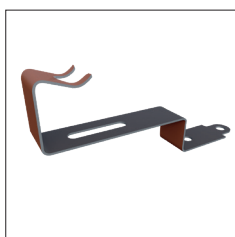

Ganci fermacolmo

10
R1

PUNTI DI FORZA IN BREVE:

L'ancoraggio assicurato

- Ganci presagomati in alluminio
- Ideali per ancorare le tegole di colmo al listello di supporto tramite viti
- A garanzia della stabilità della copertura senza la posa di schiuma o malta
- Disponibili in varie forme per adattarsi alle differenti coperture

Gancio fermacolmo "S" 57

Colore	Materiale	Utilizzo	Articolo
Marrone	Alluminio	Colmo liscio	01055702
Rosso	Alluminio	Colmo liscio	01055701

Gancio fermacolmo "F" 08

Colore	Materiale	Utilizzo	Articolo
Marrone	Alluminio	Colmo in cotto	01050802
Rosso	Alluminio	Colmo in cotto	01050801

Gancio fermacolmo "B" 02

Colore	Materiale	Utilizzo	Articolo
Marrone	Alluminio	Colmo in cemento	01050202
Rosso	Alluminio	Colmo in cemento	01050201
Nero	Alluminio	Colmo in cemento	01050203