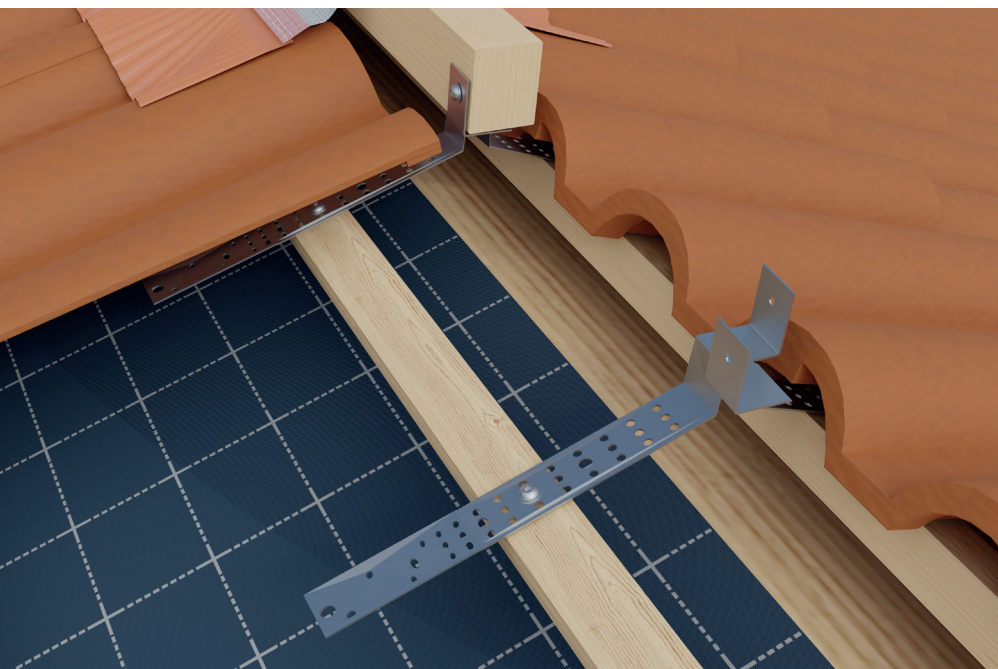

Porte-liteau

LES PLUS PRODUIT :

L'indispensable pour la pose

- Support de liteau métallique
- Adaptable à tous les types de couverture
- Peut être appliqué sur des supports rigides comme le bois ou le béton
- Hauteur réglable et disponible en différentes tailles
- Pour garantir la stabilité de la couverture sans la pose de mousse ou mortier

09

R1

Porte liteau universel

Produit	Hauteur (mm)	Largeur (mm)	Article
P. universel 30	220	30	01040130
P. universel 40	220	40	01040140
P. universel 50	220	50	01040150

Porte liteau type clou

Produit	Hauteur (mm)	Largeur (mm)	Article
P. type clou 210/40	210	40	01040240
P. type clou 260/40	260	40	01040340
P. type clou 260/50	260	50	01040350
P. type clou 310/40	310	40	01040440
P. type clou 310/50	310	50	01040450