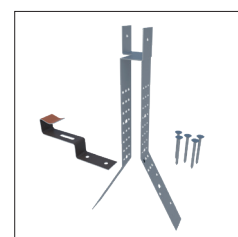

Porte-liteau

LES PLUS PRODUIT :

L'indispensable pour la pose

- Support de liteau métallique
- Adaptable à tous les types de couverture
- Peut être appliqué sur des supports rigides comme le bois ou le béton
- Hauteur réglable et disponible en différentes tailles
- Pour garantir la stabilité de la couverture sans la pose de mousse ou mortier

09

R1

Porte liteau universel

Produit	Hauteur (mm)	Largeur (mm)	Article
P. universel 30	220	30	01040130
P. universel 40	220	40	01040140
P. universel 50	220	50	01040150

Porte liteau type clou

Produit	Hauteur (mm)	Largeur (mm)	Article
P. type clou 210/40	210	40	01040240
P. type clou 260/40	260	40	01040340
P. type clou 260/50	260	50	01040350
P. type clou 310/40	310	40	01040440
P. type clou 310/50	310	50	01040450

Kit «S» / Kit «F»

Produit	Contenu	Article
Kit S	30 crochets S57, 14 porte-liteau universel*, 200 clous**	01030140
Kit F	30 crochets F08, 14 porte-liteau universel*, 200 clous**	01030240

*Largeur = 40 mm; **2,8x35 mm