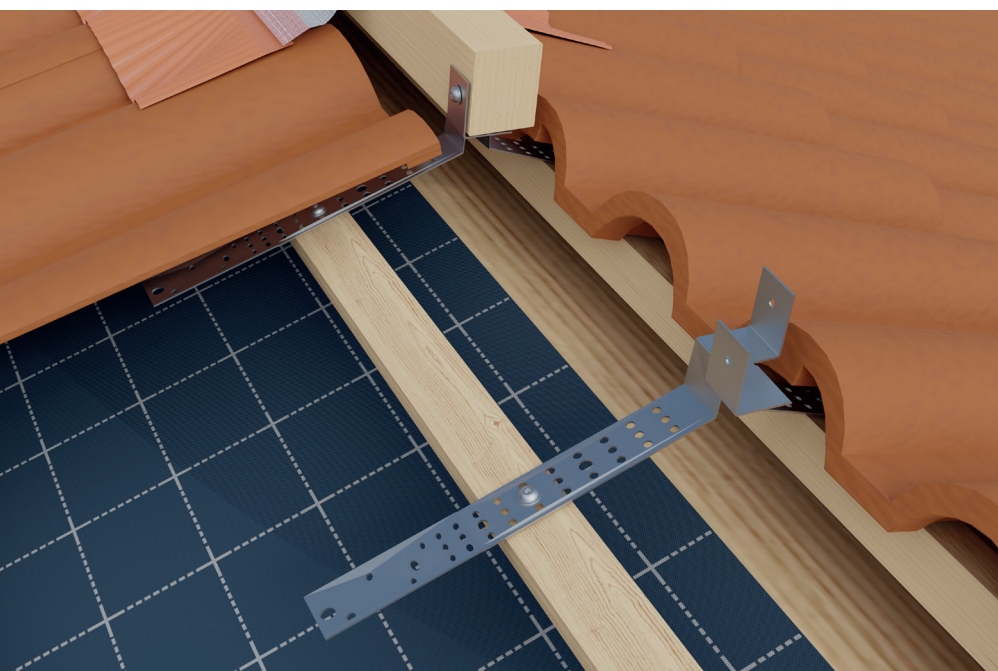

Sujeta rastreles

PUNTOS DE FUERZA EN BREVE:

Esenciales para la instalación

- Sujeta rastreles metálicos
- Adaptables a cada tipo de cubierta
- Aplicables sobre soportes rígidos como madera u hormigón
- Ajustables en altura y disponibles en varios tamaños
- Para garantizar la estabilidad de la cubierta sin utilizar espuma o mortero

09

R1

Sujeta rastrel Universal

Producto	Altura (mm)	Anchura (mm)	Artículo
S. r. Universal 30	220	30	01040130
S. r. Universal 40	220	40	01040140
S. r. Universal 50	220	50	01040150

Sujeta rastrel Tipo clavo