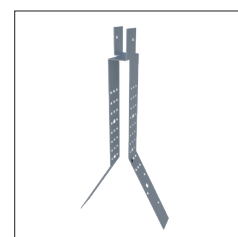

Sujeta rastreles

PUNTOS DE FUERZA EN BREVE:

Esenciales para la instalación

- Sujeta rastreles metálicos
- Adaptables a cada tipo de cubierta
- Aplicables sobre soportes rígidos como madera u hormigón
- Ajustables en altura y disponibles en varios tamaños
- Para garantizar la estabilidad de la cubierta sin utilizar espuma o mortero

09

R1

Sujeta rastrel Universal

Producto	Altura (mm)	Anchura (mm)	Artículo
S. r. Universal 30	220	30	01040130
S. r. Universal 40	220	40	01040140
S. r. Universal 50	220	50	01040150

Sujeta rastrel Tipo clavo

Producto	Altura (mm)	Anchura (mm)	Artículo
S. r. Tipo clavo 210/40	210	40	01040240
S. r. Tipo clavo 260/40	260	40	01040340
S. r. Tipo clavo 260/50	260	50	01040350
S. r. Tipo clavo 310/40	310	40	01040440
S. r. Tipo clavo 310/50	310	50	01040450

*Anchura = 40 mm; **2,8x35 mm

Riwega Srl se exime de cualquier responsabilidad por el uso inadecuado de los productos