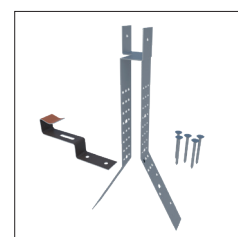

Sujeta rastreles

PUNTOS DE FUERZA EN BREVE:

Esenciales para la instalación

- Sujeta rastreles metálicos
- Adaptables a cada tipo de cubierta
- Aplicables sobre soportes rígidos como madera u hormigón
- Ajustables en altura y disponibles en varios tamaños
- Para garantizar la estabilidad de la cubierta sin utilizar espuma o mortero

09

R1

Sujeta rastrel Universal

Producto	Altura (mm)	Anchura (mm)	Artículo
S. r. Universal 30	220	30	01040130
S. r. Universal 40	220	40	01040140
S. r. Universal 50	220	50	01040150

Sujeta rastrel Tipo clavo

Producto	Altura (mm)	Anchura (mm)	Artículo
S. r. Tipo clavo 210/40	210	40	01040240
S. r. Tipo clavo 260/40	260	40	01040340
S. r. Tipo clavo 260/50	260	50	01040350
S. r. Tipo clavo 310/40	310	40	01040440
S. r. Tipo clavo 310/50	310	50	01040450

Kit "S" 57 / Kit "F"

Producto	Contenido	Artículo
Kit S	30 ganchos S57, 14 sujeta rastreles universales*, 200 clavos**	01030140
Kit F	30 ganchos F08, 14 sujeta rastreles universales*, 200 clavos**	01030240