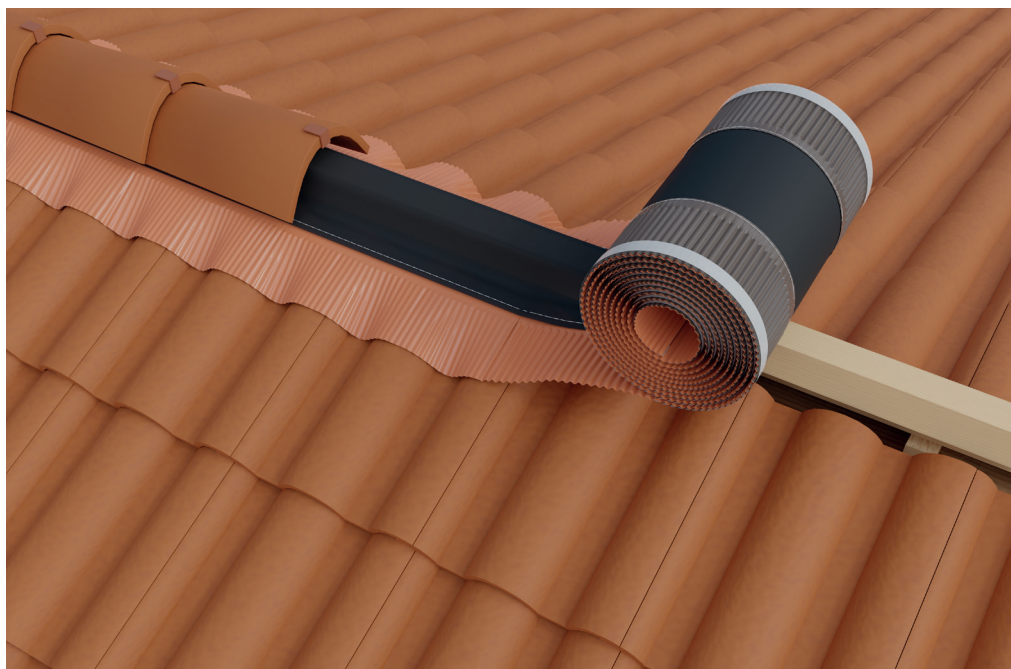

# Basic ROLL

05

R1

### Lo esencial para la ventilación

- Bajocumbrera ventilado en rollo
- Impermeable a las infiltraciones de agua
- Fácilmente adaptable a cualquier tipo de cubierta
- Protege la cubierta de la entrada de pájaros y roedores

### Composición:

- 1 Aluminio
- 2 Costura
- 3 Tejido de PP multicapa
- 4 Pegamento butílico extruido
- 5 Líner de silicona