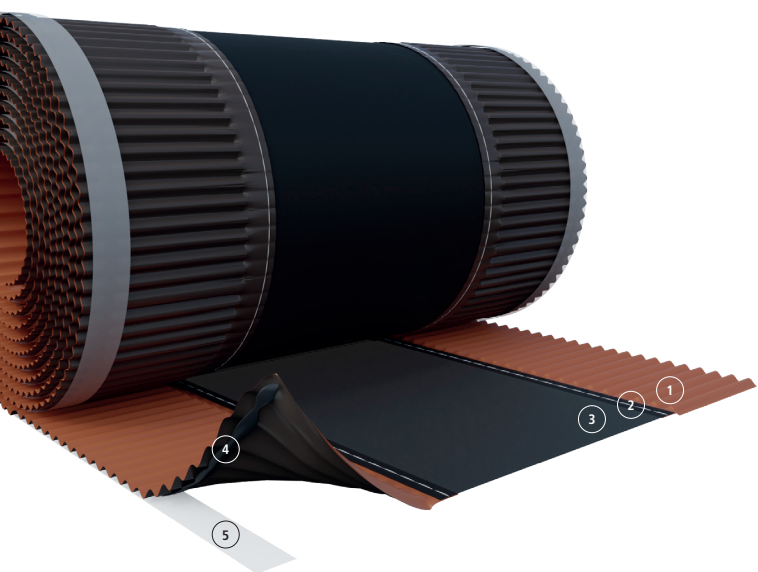

# Basic ROLL

05

R1

### Lo esencial para la ventilación

- Bajocumbrera ventilado en rollo
- Impermeable a las infiltraciones de agua
- Fácilmente adaptable a cualquier tipo de cubierta
- Protege la cubierta de la entrada de pájaros y roedores

### Composición:

- 1 Aluminio
- 2 Costura
- 3 Tejido de PP multicapa
- 4 Pegamento butílico extruido
- 5 Líner de silicona